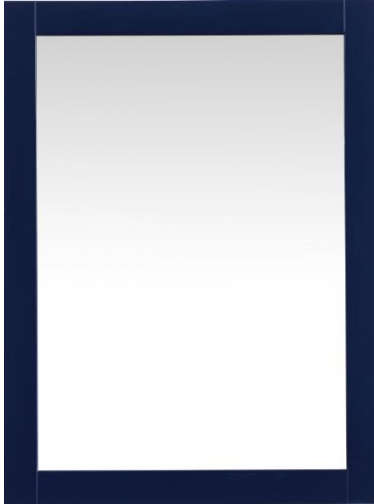

## Aqua COLLECTION

Wood frame Rectangle Mirror 30 inch Blue finish

Item No:VM23036BL  
(Blue)

Item No:VM23036BK  
(Black)

Item No:VM23036WH  
(White)

Item No:VM23036GR  
(Grey)

### Dimensions

length	30
width	1
height	36
product weight	23.15